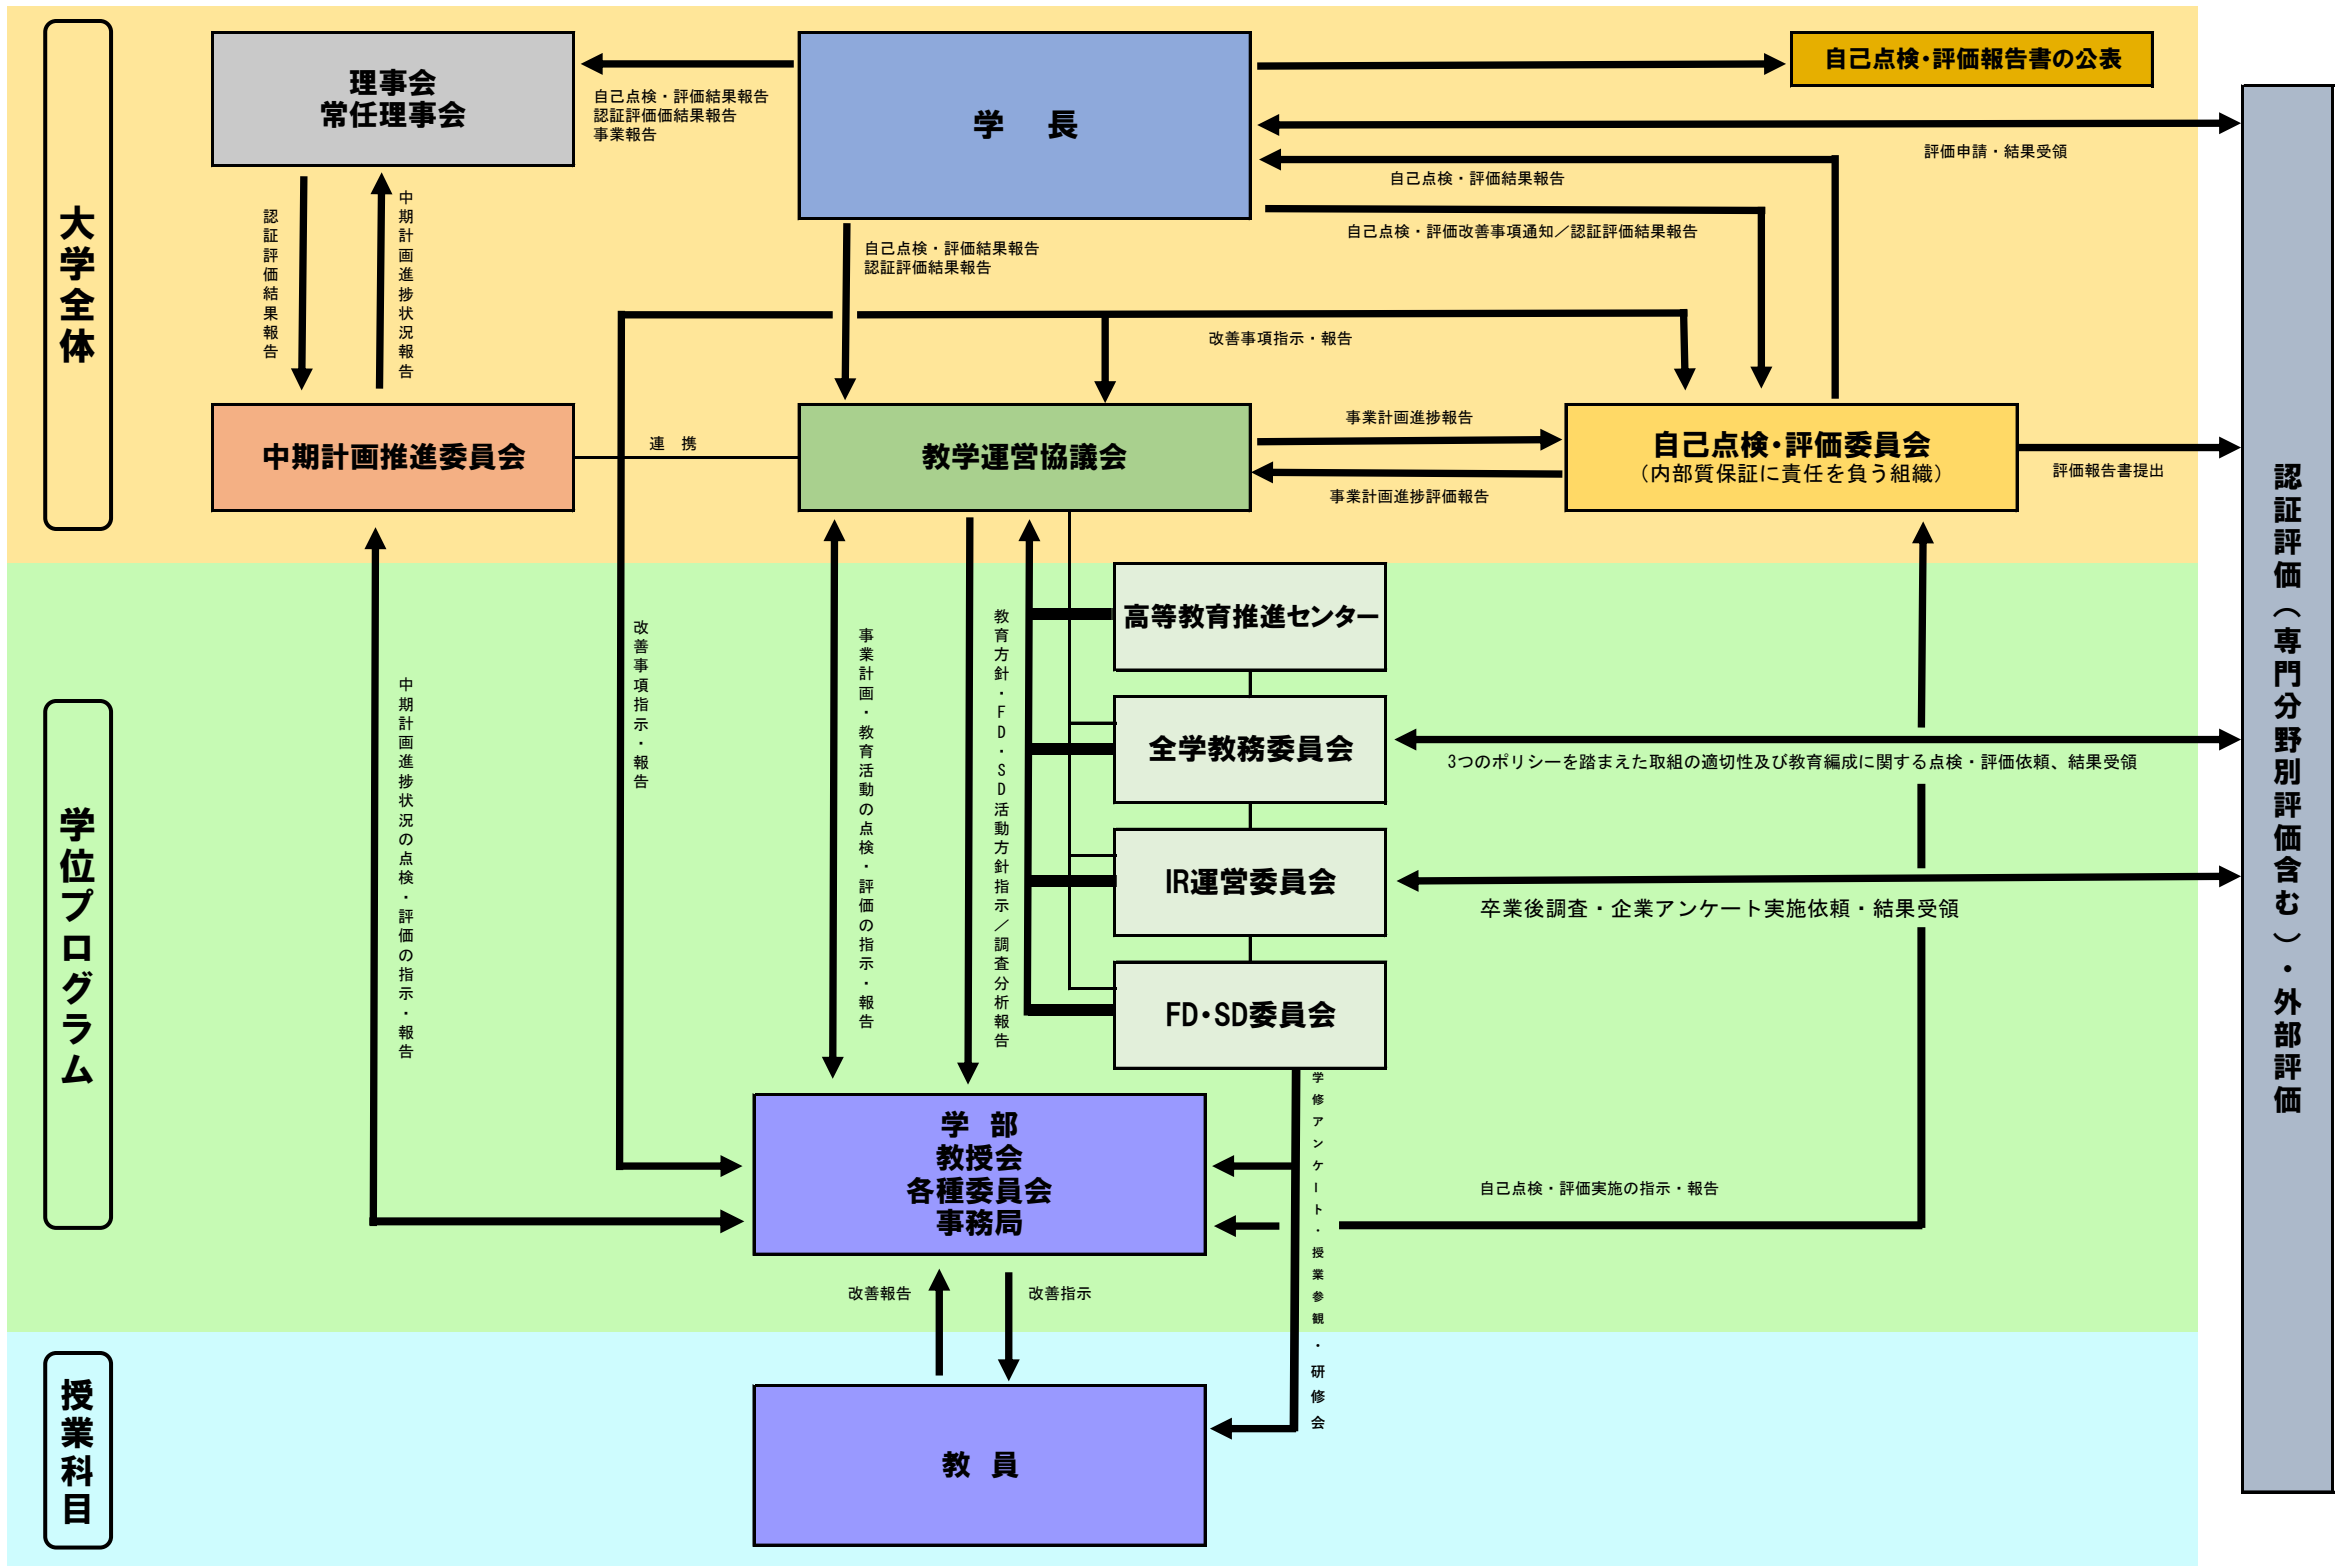

北陸大学 内部質保証システム体系図

(2021年度第1回自己点検・評価委員会改正)

(2021年度第3回教学運営協議会改正)